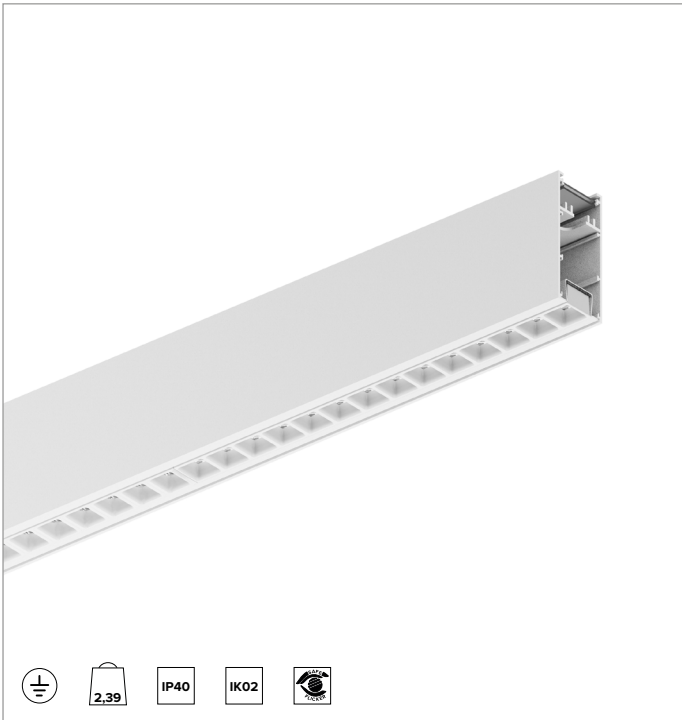

## Lineare LED-Leuchte für Deckenanbau- oder Pendelmontage

	3000K	H(m)	D1(m)	D2(m)	E <sub>max</sub> (lx)		
	Ra80	66°	64°				
	Fixture Power	19W	1	1.29	1.26	1771	
	Source Flux	2473lm	2	2.58	2.52	443	
	Fixture Flux	2473lm	3	3.86	3.78	197	
Efficacy	134lm/W	4	5.15	5.04	111		
G0347A	I <sub>max</sub> =810cd/klm	I <sub>max</sub>	2004cd	5	6.44	6.30	71

### MECHANISCHE MERKMALE

Gehäuse aus lackiertem stranggepresstem Aluminium mit 37mm Breite. Obere Abdeckung aus weißem PVC.

**Farbe und Oberfläche:** Weiß

**Abmessungen:** L=1120mm

**Gewicht:** 2,39Kg

**Version:** LINEAR