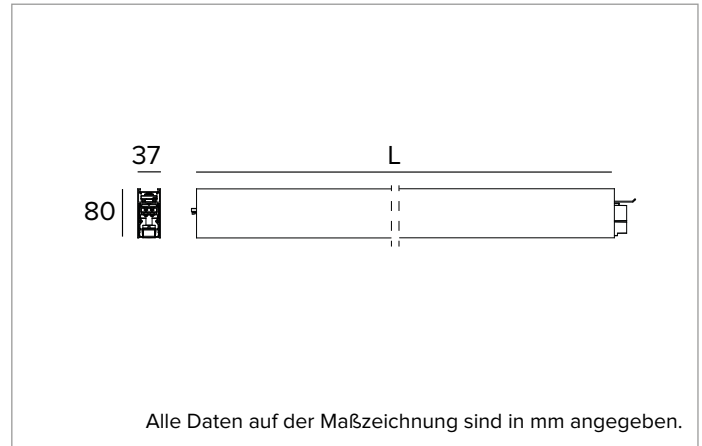

## Lineare LED-Leuchte für Deckenanbau- oder Pendelmontage

	3000K	H(m)	D1(m)	D2(m)	E <sub>max</sub> (lx)		
	Ra80	66°	64°				
	Fixture Power	19W	1	1.29	1.26	1771	
	Source Flux	2473lm	2	2.58	2.52	443	
	Fixture Flux	2473lm	3	3.86	3.78	197	
Efficacy	134lm/W	4	5.15	5.04	111		
G0347A	I <sub>max</sub> =810cd/klm	I <sub>max</sub>	2004cd	5	6.44	6.30	71

### MECHANISCHE MERKMALE

Gehäuse aus lackiertem stranggepresstem Aluminium mit 37mm Breite. Obere Abdeckung aus weißem PVC.

**Farbe und Oberfläche:** Weiß

**Abmessungen:** L=1120mm

**Gewicht:** 2,39Kg

**Version:** LINEAR